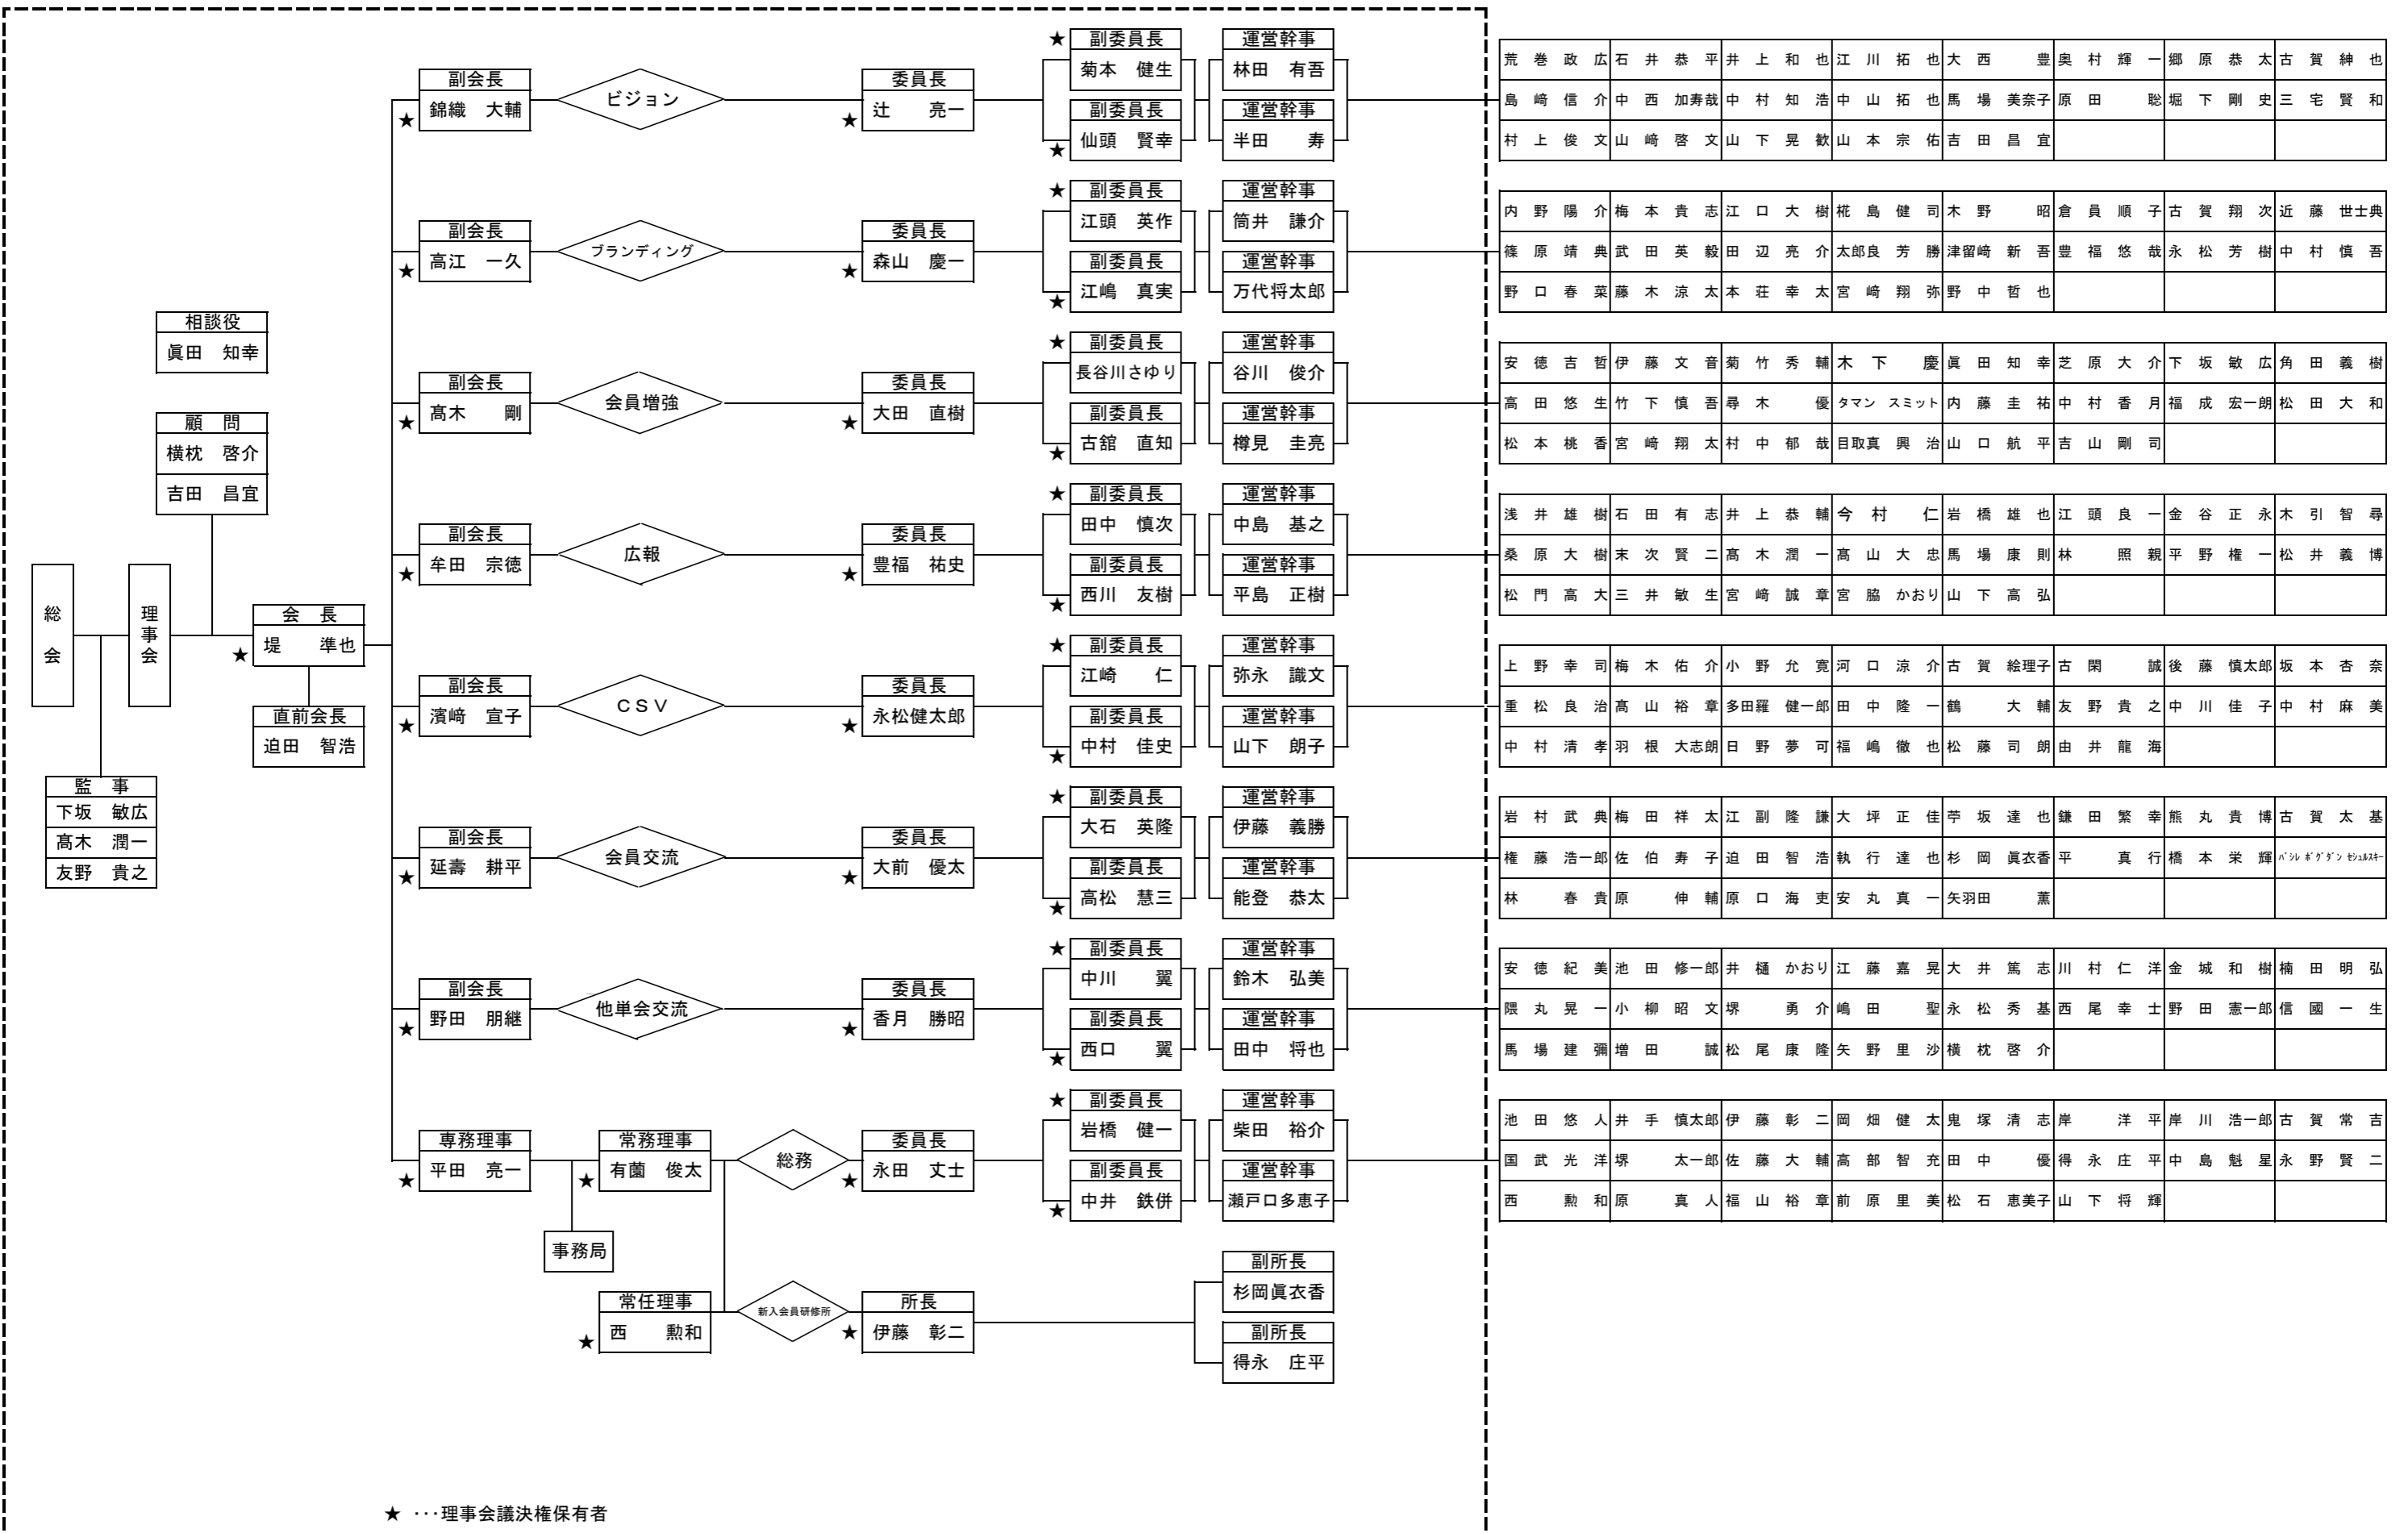

令和8年度 久留米商工会議所青年部組織図

荒 卷 政 広	石 井 恭 平	井 上 和 也	江 川 拓 也	大 西 豊	奥 村 輝 一	郷 原 恭 太	古 賀 紳 也
島 崎 信 介	中 西 加 寿 哉	中 村 知 浩	中 山 拓 也	馬 場 美 奈 子	原 田 聡	堀 下 剛 史	三 宅 賢 和
村 上 俊 文	山 崎 啓 文	山 下 晃 歆	山 本 宗 佑	吉 田 昌 宜			
内 野 陽 介	梅 本 貴 志	江 口 大 樹	梶 島 健 司	木 野 昭	倉 員 順 子	古 賀 翔 次	近 藤 世 士 典
篠 原 靖 典	武 田 英 毅	田 辺 亮 介	太 郎 良 芳 勝	津 留 崎 新 吾	豊 福 悠 哉	永 松 芳 樹	中 村 慎 吾
野 口 春 菜	藤 木 涼 太	本 莊 幸 太	宮 崎 翔 弥	野 中 哲 也			
安 德 吉 哲	伊 藤 文 音	菊 竹 秀 輔	木 下 慶	眞 田 知 幸	芝 原 大 介	下 坂 敏 広	角 田 義 樹
高 田 悠 生	竹 下 慎 吾	尋 木 優	タマン スミット	内 藤 圭 祐	中 村 香 月	福 成 宏 一 朗	松 田 大 和
松 本 桃 香	宮 崎 翔 太	村 中 郁 哉	目 取 真 興 治	山 口 航 平	吉 山 剛 司		
浅 井 雄 樹	石 田 有 志	井 上 恭 輔	今 村 仁	岩 橋 雄 也	江 頭 良 一	金 谷 正 永	木 引 智 尋
桑 原 大 樹	末 次 賢 二	高 木 潤 一	高 山 大 忠	馬 場 康 則	林 照 親	平 野 権 一	松 井 義 博
松 門 高 大	三 井 敏 生	宮 崎 誠 章	宮 脇 か お り	山 下 高 弘			
上 野 幸 司	梅 木 佑 介	小 野 允 寛	河 口 涼 介	古 賀 絵 理 子	古 閑 誠	後 藤 慎 太 郎	坂 本 杏 奈
重 松 良 治	高 山 裕 章	多 田 羅 健 一 郎	田 中 隆 一 鶴	大 輔 友 野 貴 之	中 川 佳 子	中 村 麻 美	
中 村 清 孝	羽 根 大 志 朗	日 野 夢 可	福 嶋 徹 也	松 藤 司 朗	由 井 龍 海		
岩 村 武 典	梅 田 祥 太	江 副 隆 謙	大 坪 正 佳	苧 坂 達 也	鎌 田 繁 幸	熊 丸 貴 博	古 賀 太 基
権 藤 浩 一 郎	佐 伯 寿 子	迫 田 智 浩	執 行 達 也	杉 岡 眞 衣 香 平	眞 行 橋 本 栄 輝	パシフィック・グループ	
林 春 貴	原 伸 輔	原 口 海 吏	安 丸 真 一	矢 羽 田 薫			
安 德 紀 美	池 田 修 一 郎	井 樋 か お り	江 藤 嘉 晃	大 井 篤 志	川 村 仁 洋	金 城 和 樹	楠 田 明 弘
隈 丸 晃 一	小 柳 昭 文	堺 勇 介	嶋 田 聖	永 松 秀 基	西 尾 幸 士	野 田 憲 一 郎	信 國 一 生
馬 場 建 彌	増 田 誠	松 尾 康 隆	矢 野 里 沙	横 枕 啓 介			
池 田 悠 人	井 手 慎 太 郎	伊 藤 彰 二	岡 畑 健 太	鬼 塚 清 志	岸 洋 平	岸 川 浩 一 郎	古 賀 常 吉
国 武 光 洋	堺 太 一 郎	佐 藤 大 輔	高 部 智 充	田 中 優 得	永 庄 平	中 島 魁 星	永 野 賢 二
西 勲 和	原 眞 人	福 山 裕 章	前 原 里 美	松 石 恵 美 子	山 下 将 輝		

副所長
杉岡眞衣香
副所長
得永 庄平